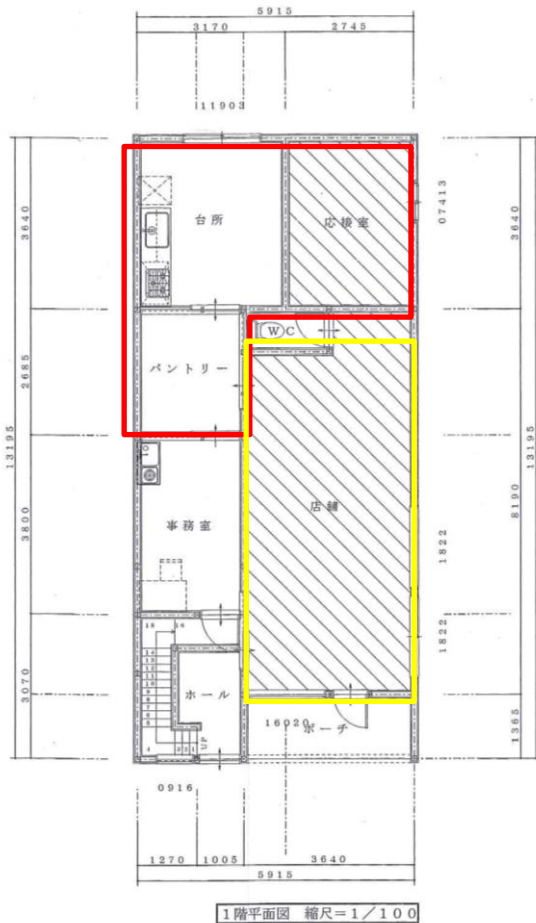

V 内装概要

※赤枠部が、貸し出しスペースです。
黄枠部は共有スペースです。飲食可。

便所	洋式便所一穴
厨房	流し台（二層シンク）
ガス	プロパン（工事が必要です）

VI費用負担

賃料：45,000 円

共益費：5000 円(共有スペースにある製氷機や冷蔵庫使用料含む)

商店会費：年間 12,000 円

預り保証金：30 万円（賃料×6ヶ月）